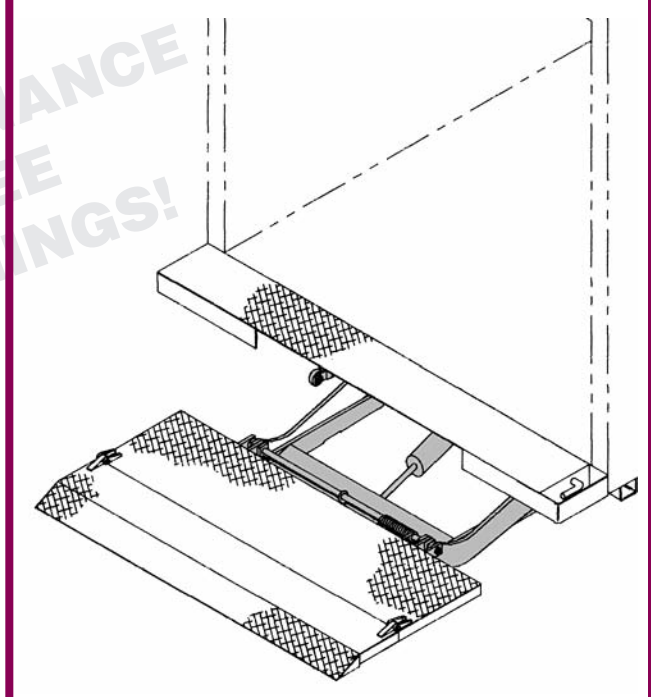

### M-SERIES

Optional 42" Deep Wedge Platform

Standard 36" Deep Platform