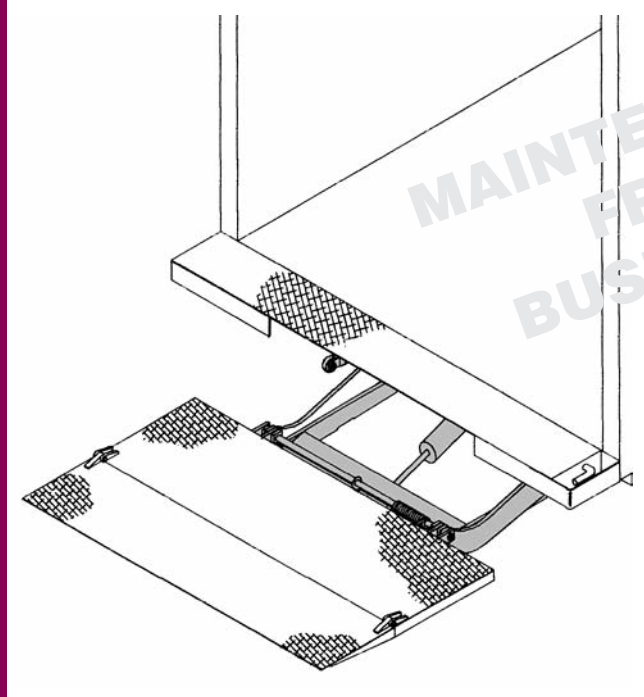

### M-SERIES

Optional 42" Deep Wedge Platform

Standard 36" Deep Platform